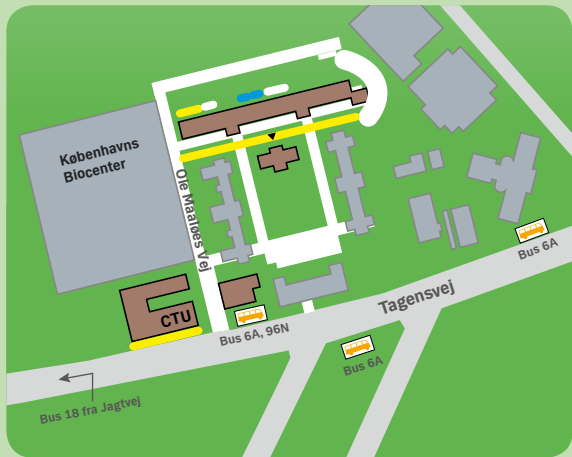

Rigshospitalet Tagensvej

 Parkering med CTU-parkeringstilladelse

 Kun ambulante patienter

 Handicap-parkering